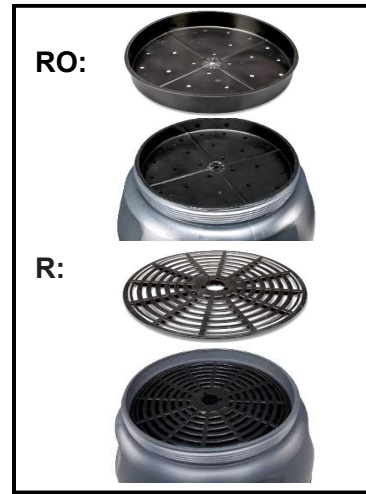

BIDÓN • DRUM • FÛT ABE 220 L T/ST

ø A →

ø B →

ø C →

DATOS TÉCNICOS

TECHNICAL DATA • DONNÉES TECHNIQUES

DIÁMETRO • Diameter • Diamètre

ø A: 400 mm ø B: 600 mm ø C: 460 mm

ALTURA CUERPO • Body height • Hauteur du corps

980 mm

ALTURA TOTAL • Total height • Hauteur totale

990 mm

PESO • Weight • Poids

Cuerpo • Body • Corps	7'000 kg
Tapa • Top • Couvercle	1'200 kg
Junta • O-ring • Joint torique	0'079 kg
Peso total • Total weight • Poids total	8'279 kg